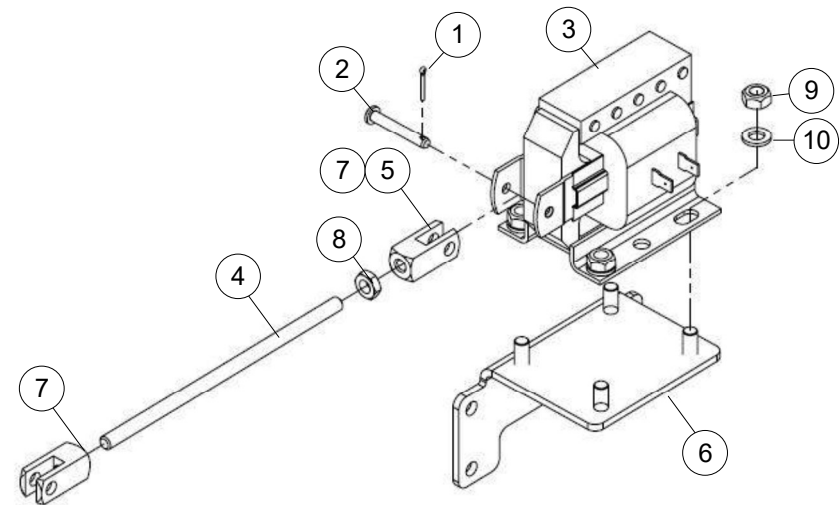

Left Hand Buffer Solenoid Assembly

	NUMBER	DESCRIPTION
1	01-080	PIN, COTTER, 1/16 X 1/2 LG
2	01-495	PIN, CLEVIS, 3/16 X 1-1/4 LG
3	294-002-032 294-002-275	SOLENOID, 110V, 60HZ, RIGHT HAND SOLENOID, 220V, 50HZ, RIGHT HAND
4	294-116-074	BUFFER ROD, LEFT HAND
5	294-116-075	BUFFER LINKAGE, LEFT HAND (INC. 4, 7, & 8)
6	294-116-078	BUFFER SOLENOID BRACKET ASM
7	706-903-000	ROD END CLEVIS
8	835-550-002	NUT, JAM, 1/4-28
9	844-049-002	NUT, STOVER LOCK, 1/4-20
10	945-548-000	WASHER, FLAT, 1/4

Right Hand Buffer Solenoid Assembly

	NUMBER	DESCRIPTION
1	01-080	PIN, COTTER, 1/16 X 1/2 LG
2	01-495	PIN, CLEVIS, 3/16 X 1-1/4 LG
3	294-002-033 294-002-274	SOLENOID, 110V, 60HZ, LEFT HAND SOLENOID, 220V, 50HZ, LEFT HAND
4	294-116-072	BUFFER ROD, RIGHT HAND
5	294-116-073	BUFFER LINKAGE, RIGHT HAND (INC. 4, 7, & 8)
6	294-116-078	BUFFER SOLENOID BRACKET ASM
7	706-903-000	ROD END CLEVIS
8	835-550-002	NUT, JAM, 1/4-28
9	844-049-002	NUT, STOVER LOCK, 1/4-20
10	945-548-000	WASHER, FLAT, 1/4