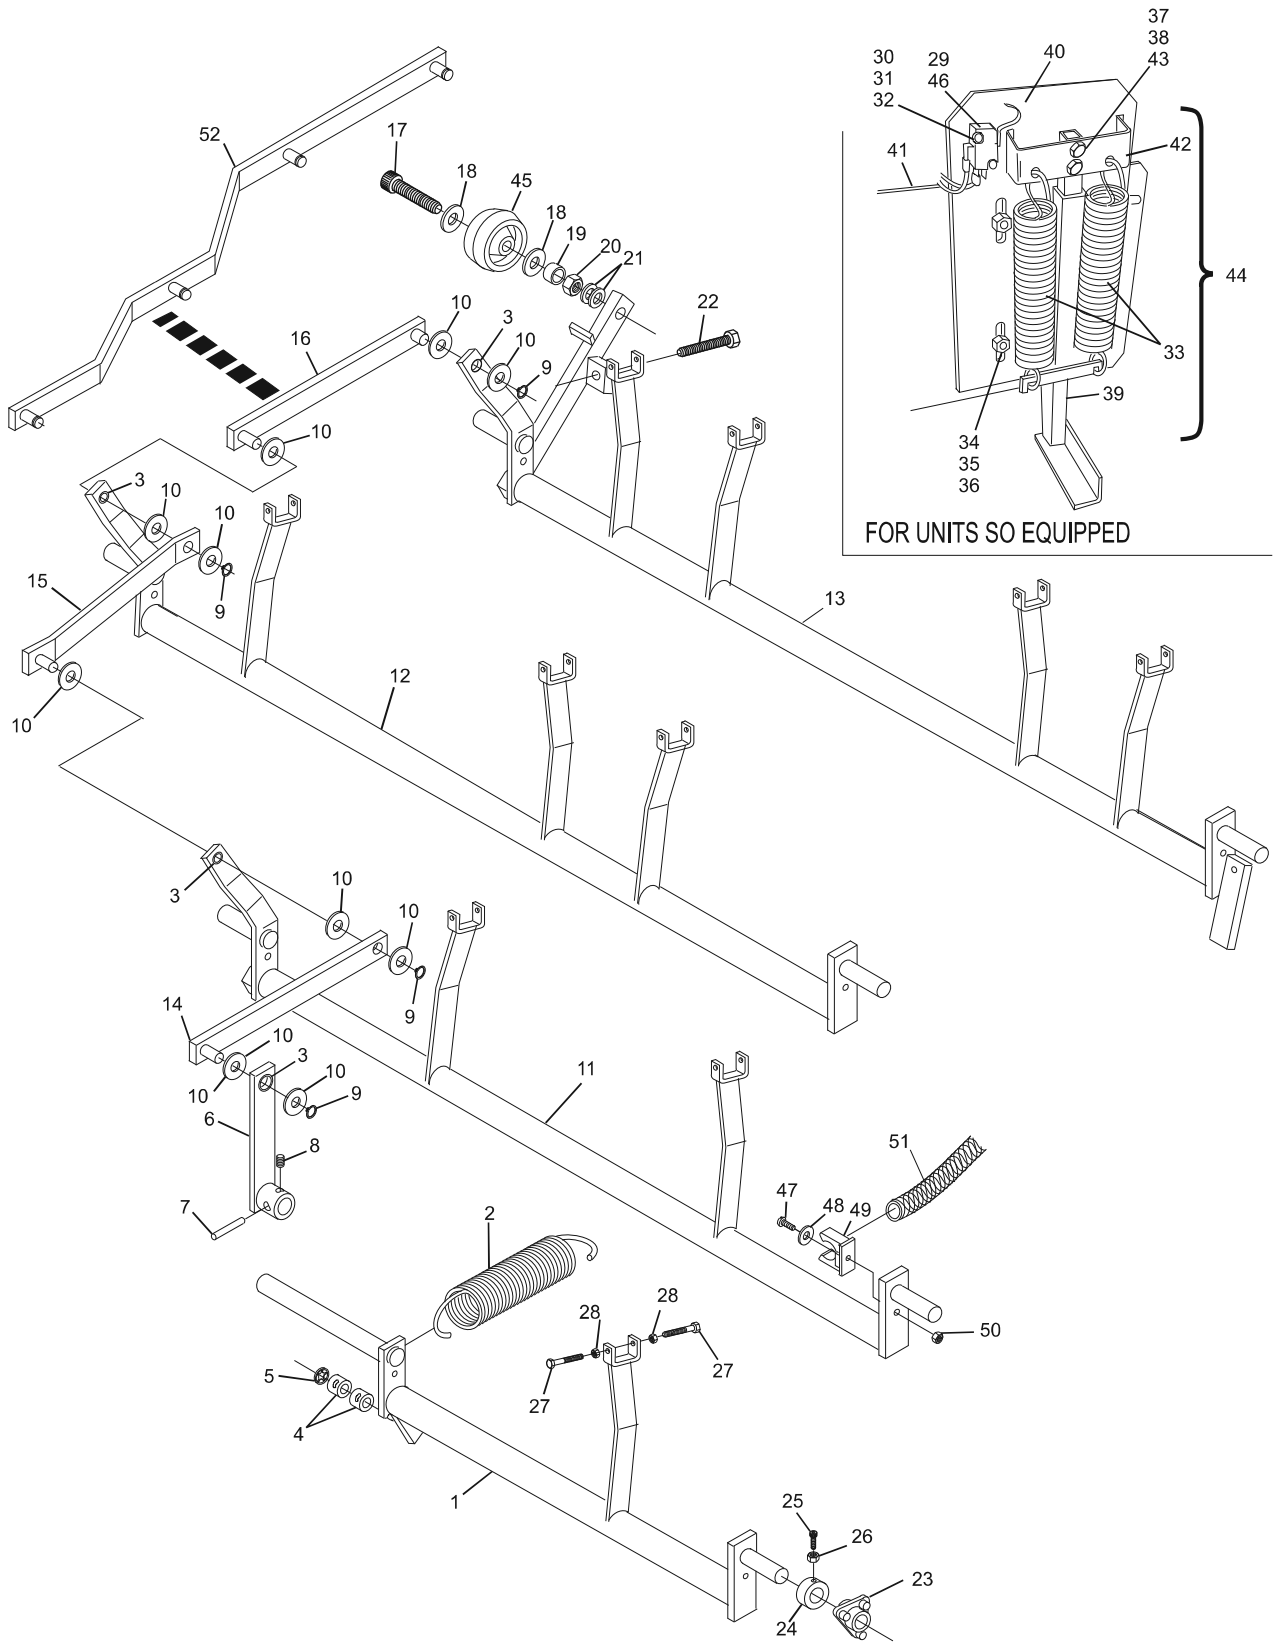

Index No.	Part No.	Description
1.	47-051658-002	No. 1 Swing Shaft
2.	47-052240-004	Table Spring
3.	99-010124-004	Bearing
4.	47-041813-004	Bushing
5.	11-053480-001	Speed Nut (10 mm)
6.	47-051660-004	Pivot Lever
7.	11-052678-001	Rolled Pin (5 mm x 36 mm)
8.	11-052801-001	Set Screw (6 mm x 6 mm)
9.	11-051851-001	Retaining Ring (12 mm)
10.	11-054101-001	N.A. Spacer Washer
11.	47-051657-002	No. 2 Swing Shaft
12.	47-051656-002	No. 3 Swing Shaft
13.	47-051655-002	No. 4 Swing Shaft
14.	N.A.	No. 1 Connecting Rod
15.	N.A.	No. 2 Connecting Rod
16.	N.A.	No. 3 Connecting Rod
17.	11-051545-001	N.A. Socket Hd. Cap Screw (12 mm x 70 mm)
	47-861010-001	R.O. Socket Hd. Cap Screw (12 mm x 70 mm) Pkg. of 20
18.	11-052024-001	Flat Washer (13 mm)
19.	47-051681-004	Spacer
20.	11-051706-001	Hex Nut (12 mm)
21.	11-052032-001	Flat Washer (13 mm)
22.	11-051012-001	Hex Hd. Cap Screw (10 mm x 70 mm)
23.	46-050305-004	Bearing
24.	11-053619-001	Stop Collar (20 mm)
25.	11-051514-001	Socket Hd. Cap Screw (6 mm x 16 mm)
26.	11-051702-001	Hex Nut (6 mm)
27.	11-051027-001	Hex Hd. Cap Screw (5 mm x 40 mm)
28.	11-051701-001	Hex Nut (5 mm)
29.	47-073534-004	Switch (red box)
30.	11-053352-001	Pan Hd. Screw (3 mm x 20 mm)
31.	11-052055-001	N.A. Flat Washer (3.2 mm)
	47-861013-001	R.O. Flat Washer (3.2 mm) Pkg. of 20
32.	11-051746-001	Locknut (3 mm)
33.	47-081654-004	Tension Spring
34.	11-052003-001	Flat Washer (8.4 mm)
35.	11-051010-001	Hex Hd. Cap Screw (8 mm x 20 mm)
36.	11-051744-001	Locknut (8 mm)
37.	11-051001-001	Hex Hd. Cap Screw (6 mm x 12 mm)
38.	11-051769-001	Lockwasher (6.1 mm)
39.	47-082398-004	Table Jam Switch Actuator Arm
40.	47-082397-003	Switch Plate
41.	47-082324-003	N.A. Bracket
42.	47-082329-004	N.A. Table Jam Switch Actuator Spring Bracket
43.	47-082331-004	N.A. Nut Plate
44.	47-082323-001	Table Jam Switch Assembly Complete
45.	47-051295-004	Roller
46.	47-243028-004	Switch (silver, consolidated and nexgen electronics box)
47.	11-052209-001	Slotted Cheese Head Screw (4 mm x 16 mm)
48.	11-052021-001	Flat Washer (4.3 mm)
49.	47-054279-004	Conduit Clamp
50.	11-051741-001	Locknut (4 mm)
51.	N.A.	Flexible Plastic Conduit (20 mm x 380 mm)
52.	47-055116-003	One-Piece Connecting Rod

N.A. = No Longer Available
R.O. = Replacement Option

GS-10 - GS-98 Setting Table Swing Shafts

GS-10 - GS-98 Setting Table Swing Shafts