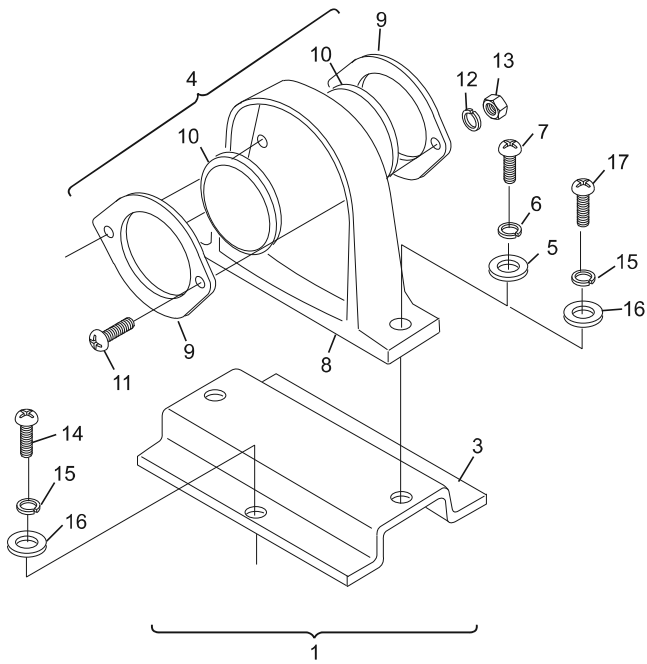

FOR UNITS SO EQUIPPED